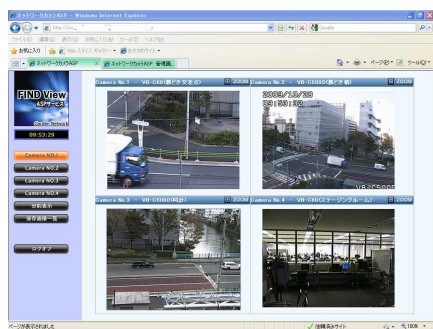

< FIND Viewの主な特長 >

1. インターネット環境を利用して簡単モニタリング

- ・ 専用録画サーバー/ビューソフトが不要、パソコン1つで簡単に始められます。
- ・ インターネットブラウザから画面分割表示でライブ映像の確認が可能。
- ・ 高精度なネットワークカメラの採用により、向きやズーム倍率を遠隔操作することで被写体の動きや音声までもモニタリング可能。
- ・ シンプルな画面と操作で、どなたでも操作可能。
- ・ 今後、企業で導入が進んでいくシンクライアント化への対応も万全。

2. 動き検知とセンサー連動により効率的に録画像を保存

- ・ ネットワークカメラの動き検知機能と連動して、人や物の変化を検出して録画像を保存。
- ・ ドア開閉やPOSレジなど外部センサー連動することで特定の動作を録画。
- ・ 録画をトリガーに予め設定されたメールアドレス(3箇所)にメール送信することも可能。
- ・ プラン枚数を超えて録画された画像は、古い画像から上書き保存され常に最新の画像を確認可能。