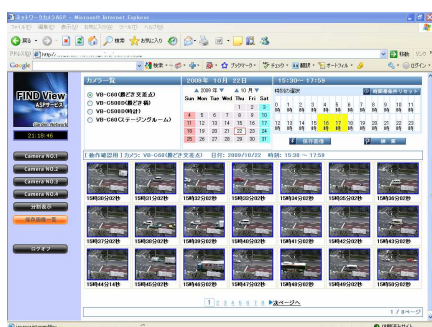

3. 録画像をすばやく検索・確認

- ・ カメラ名、日時、センサー反応履歴から簡単に録画像の検索が可能。
- ・ 検索した録画像を再生して、録画内容の確認、録画像のダウンロード保存、印刷が可能。

4. 携帯電話からもモニタリング可能

- ・ 携帯電話を利用してライブ画像(静止画)と最新のセンサー反応画像まで確認可能。(月額オプション)

《販売目標》

ガーデンネットはオフィスや複数店舗、無人施設などをターゲットとし、今後3年間でFIND View ASPサービスのメニューの拡充を図り、1,500 ユーザーアカウントを目標とします。