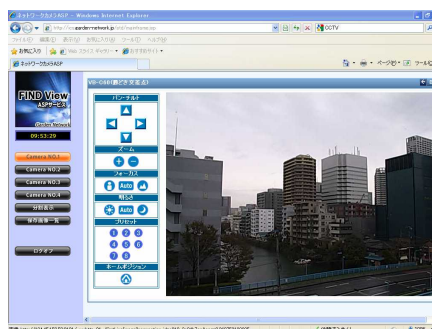

< FIND Viewの主な特長 >

1. インターネット環境を利用して簡単モニタリング

- ・ 専用録画サーバー/ビューソフトが不要、パソコン1つで簡単に始められます。
- ・ インターネットブラウザから画面分割表示でライブ映像の確認が可能。
- ・ 高精度なネットワークカメラの採用により、向きやズーム倍率を遠隔操作することで被写体の動きや音声までもモニタリング可能。
- ・ シンプルな画面と操作で、どなたでも操作可能。
- ・ 今後、企業で導入が進んでいくシンクライアント化への対応も万全。

2. 動き検知とセンサー連動により効率的に録画像を保存

- ・ ネットワークカメラの動き検知機能と連動して、人や物の変化を検出して録画像を保存。
- ・ ドア開閉やPOSレジなど外部センサー連動することで特定の動作を録画。
- ・ 録画をトリガーに予め設定されたメールアドレス(3箇所)にメール送信することも可能。
- ・ プラン枚数を超えて録画された画像は、古い画像から上書き保存され常に最新の画像を確認可能。